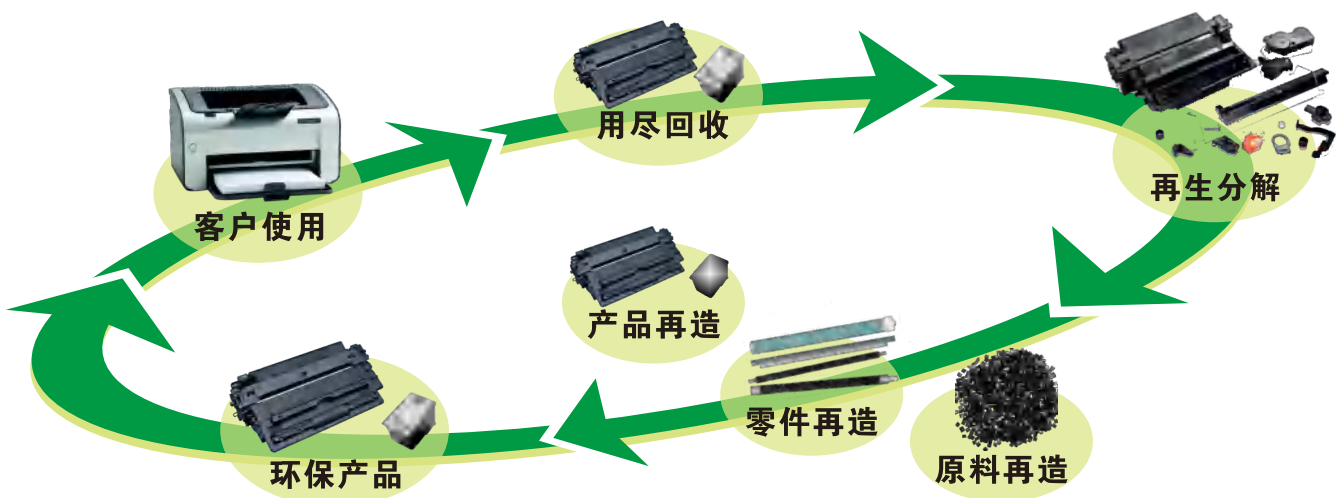

## ■ 环保回收的好处：绿色办公，绿色生活，绿色地球

保护环境，健康生活，低碳生活：

符合国际循环经济4R原则，即减量(Reduce)、再生(Recovery)、再用(Reuse)和循环(Recycle)。防止地球气候变暖，防止环境污染，给我们的生存环境带来健康保障。

节约成本，实现双赢：

通过环保回收，节约资源，大幅度减少单位办公经费开支，降低采购成本，改善办公环境，不断的降低环境负荷，使我们的用户真正从环境保护与经济利益中实现双赢。

## ■ 环保循环再造过程：